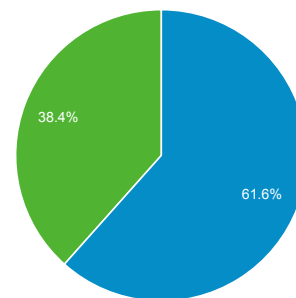

# Audience Overview

All Users  
100.00% Sessions

## Overview

Sessions  
**106,227**

Users  
**49,942**

Pageviews  
**330,363**

Pages / Session  
**3.11**

Avg. Session Duration  
**00:02:22**

Bounce Rate  
**52.97%**

% New Sessions  
**38.39%**

■ Returning Visitor ■ New Visitor

Language	Sessions	% Sessions
1. en-us	49,837	46.92%
2. en-gb	12,383	11.66%
3. fr	3,339	3.14%
4. de	3,073	2.89%
5. pl	2,865	2.70%
6. ru	2,415	2.27%
7. de-de	2,122	2.00%
8. cs	1,882	1.77%
9. en-au	1,799	1.69%
10. it-it	1,778	1.67%